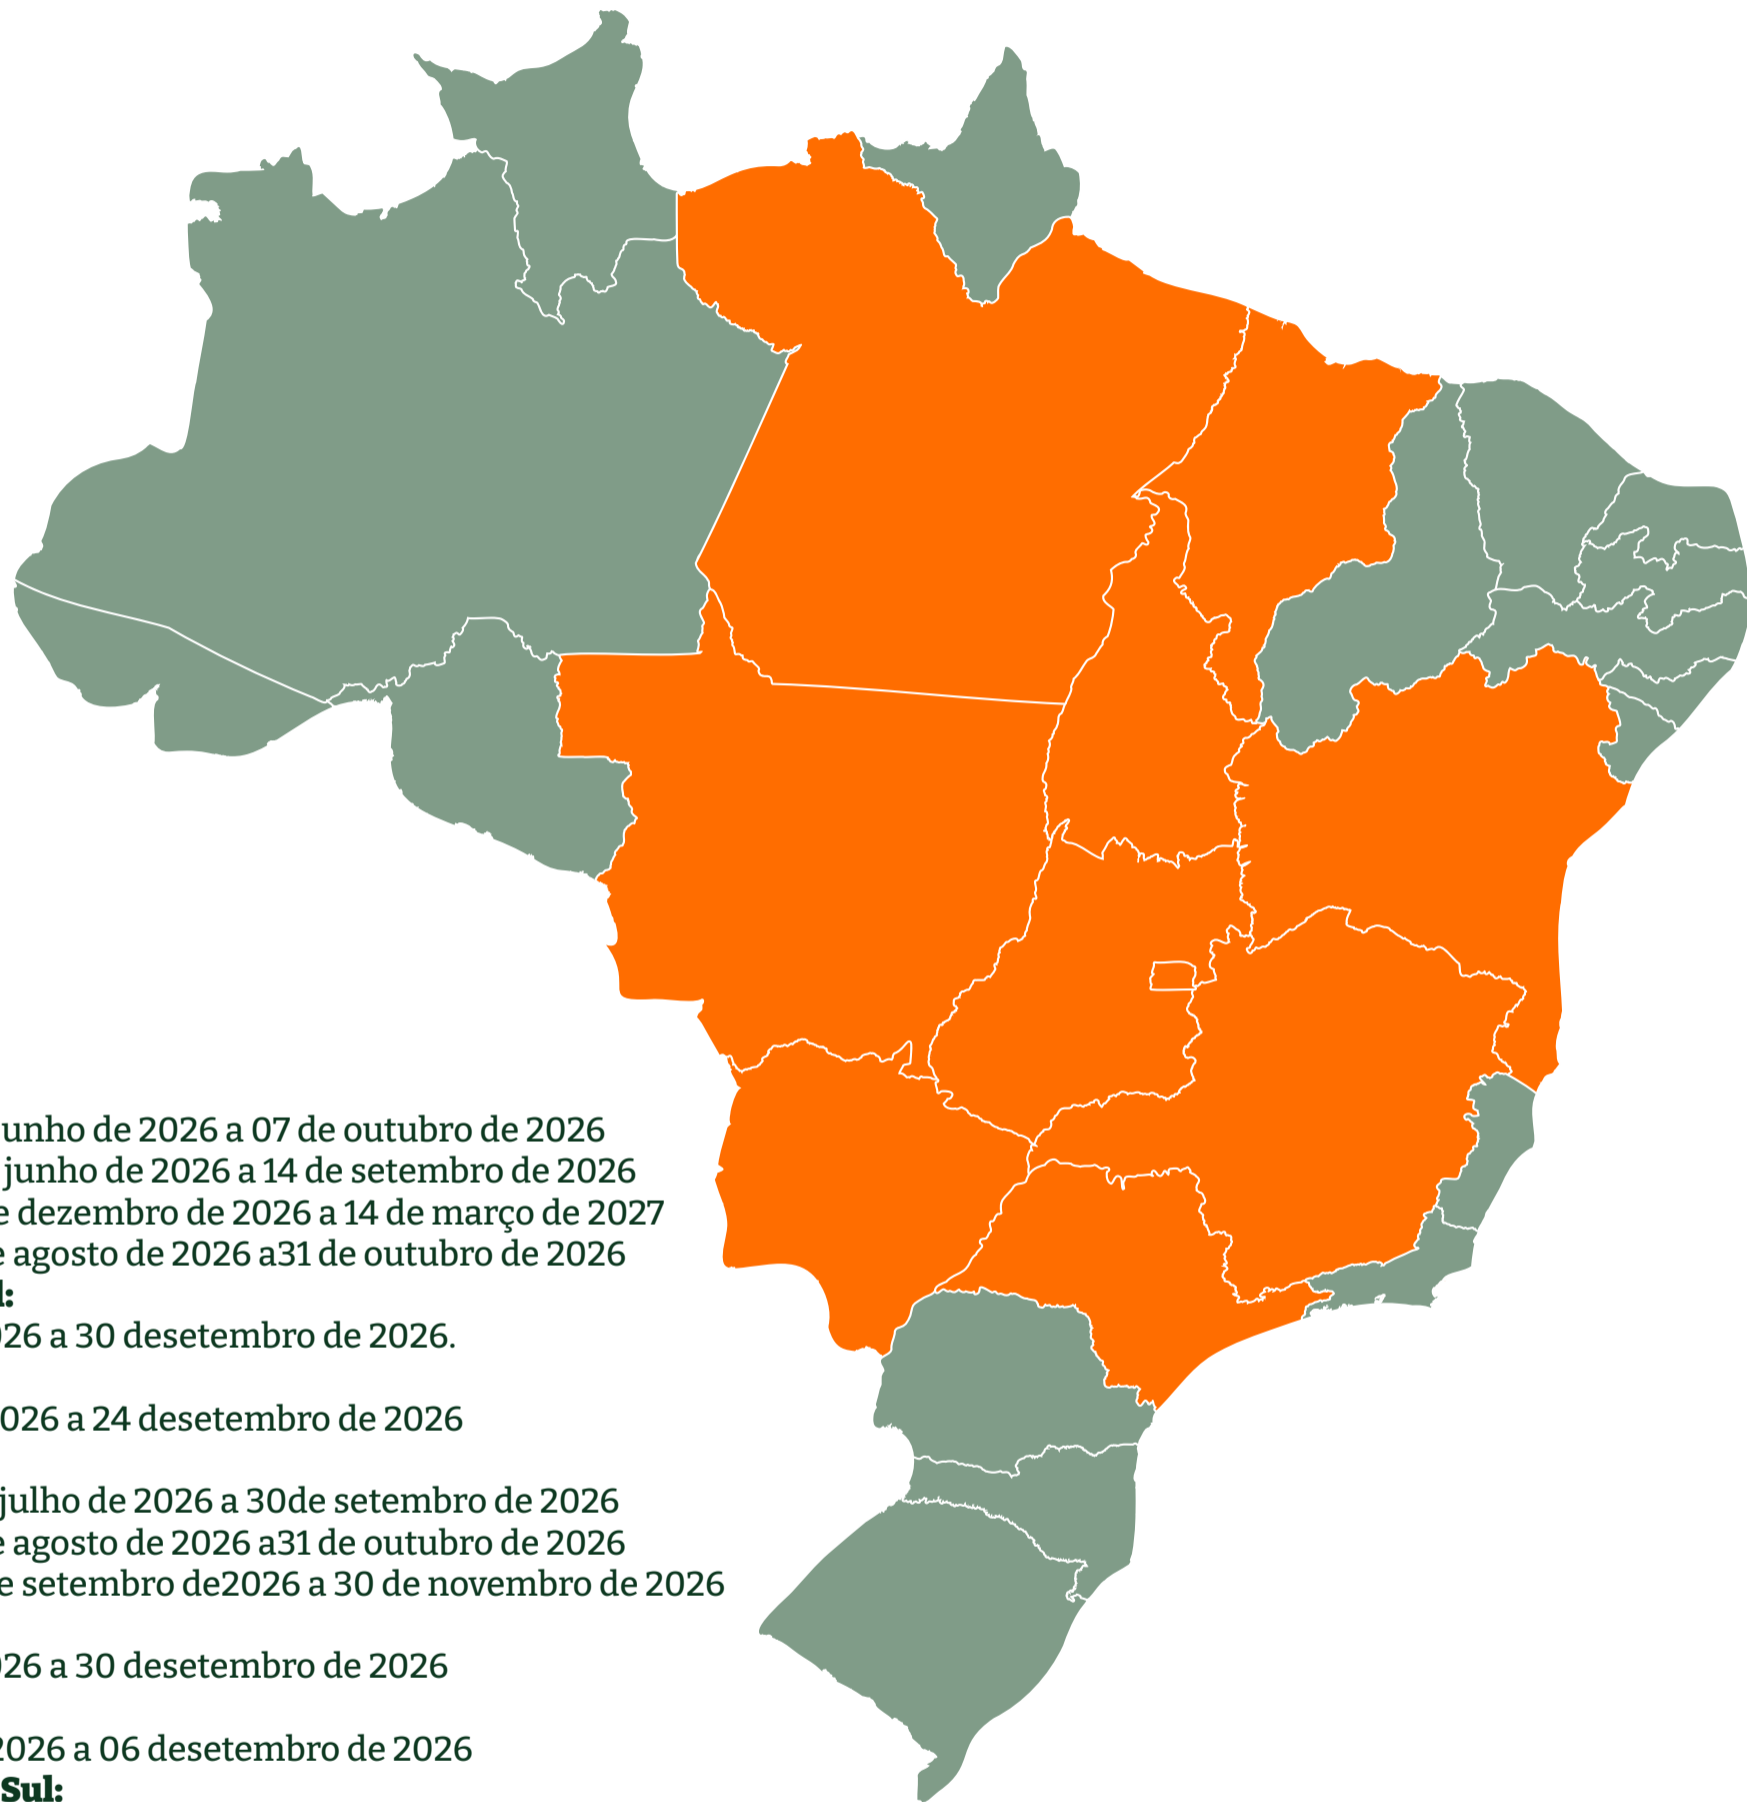

# VAZIO SANITÁRIO DA SOJA

## SAFRA 2026/27

### **Bahia:**

Região I1: 26 de junho de 2026 a 07 de outubro de 2026  
Região II2: 14 de junho de 2026 a 14 de setembro de 2026  
Região III3: 14 de dezembro de 2026 a 14 de março de 2027  
Região IV4: 1º de agosto de 2026 a 31 de outubro de 2026